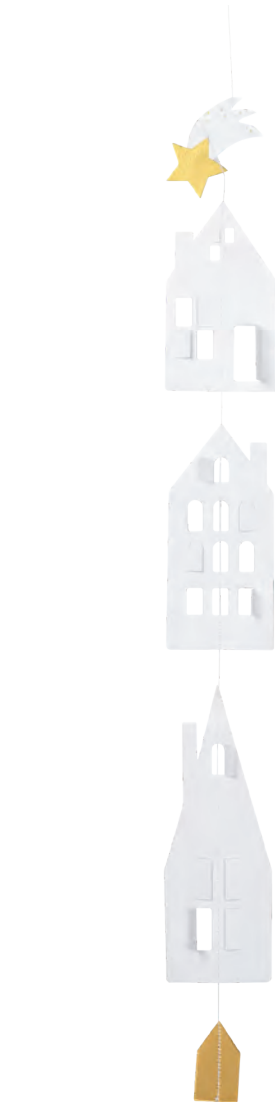

Kurz
† 55 cm.
Nr.: 92234. VE: 6. UVP: 12,95 €