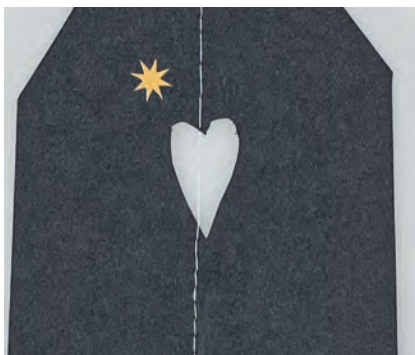

Winternacht Kette · Design: Rieck. Material: verschiedene Papier- und Kartonelemente, vernäht.

Häuschenkette Winterstadt · Design: Goldberg. Material: Weißes Papier mit Heißsiegelung in gold.

Winternacht
† 70 cm.
Nr.: 92260. VE: 4. UVP: 14,95 €