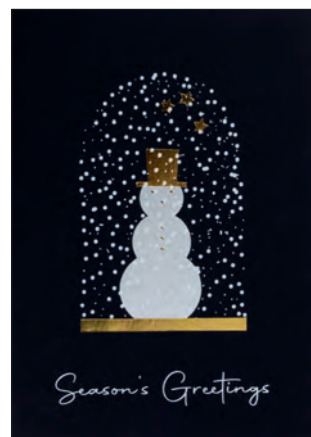

Seasons Greetings
Nr.: 92076.