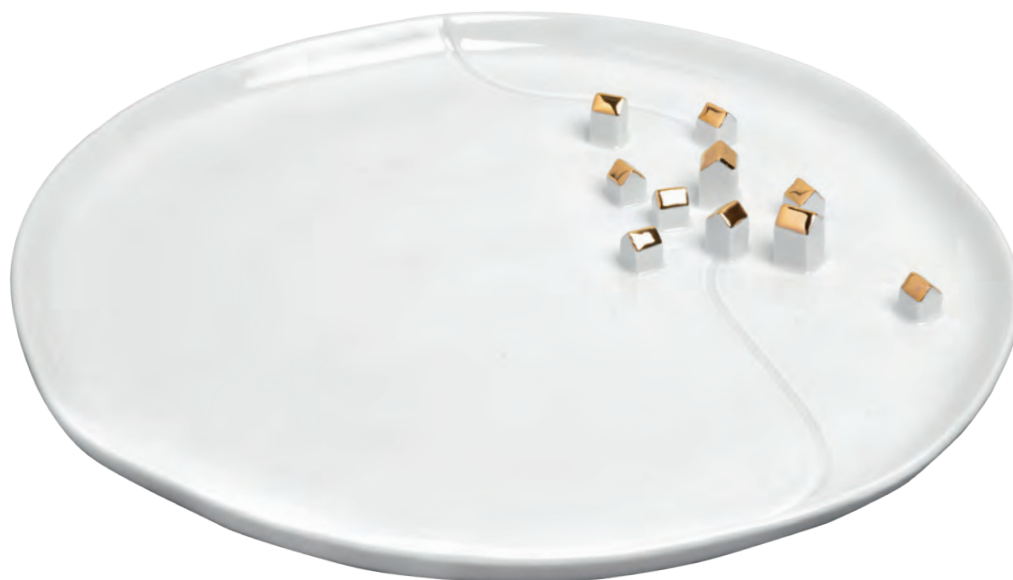

Sternschale · Design: Gerke. Material: Porzellan. Glasiert, mit sich überlappenden Sternen.

Sternchen · † 5 cm, Ø 20 cm.
Nr.: 90733. VE: 2. UVP: 29,95 €

Living

Porzellan geschichten Teller · Design: Ruh. Material: Porzellan. Glasiert und unglasiert. Mit dreidimensionalen Elementen, Goldglasur und Prägung.