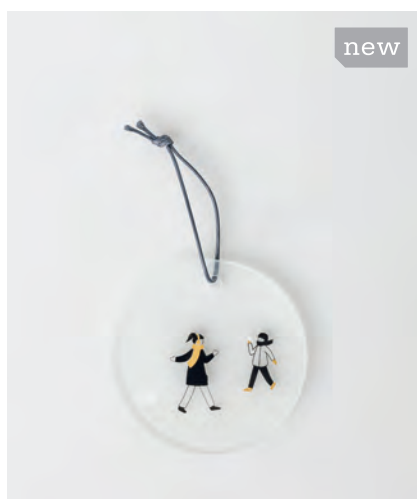

Holztanne Fröhliche Weihnacht · ↔ 26,5 cm, ↑ 40 cm, ↗ 26,5 cm.
Nr.: 92489. VE: 6. UVP: 19,95 €

Fensterbilder

Schneetag Glasanhänger · Design: Goldberg.
Material: Glas mit Decal.

Ski fahren · Ø 7 cm.
Nr.: 92296. VE: 6. UVP: 9,95 €

Schneeballschlacht · Ø 7 cm.
Nr.: 92297. VE: 6. UVP: 9,95 €

Schlittschuh fahren · Ø 7 cm.
Nr.: 92298. VE: 6. UVP: 9,95 €

Goldkufen · † 12 cm, Ø 6 cm.
Nr.: 92299. VE: 6. UVP: 11,95 €

Schlittenfahren · † 12 cm, Ø 6 cm.
Nr.: 92300. VE: 6. UVP: 11,95 €