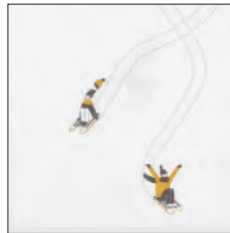

Schlitten... **new**
Nr.: 92317.