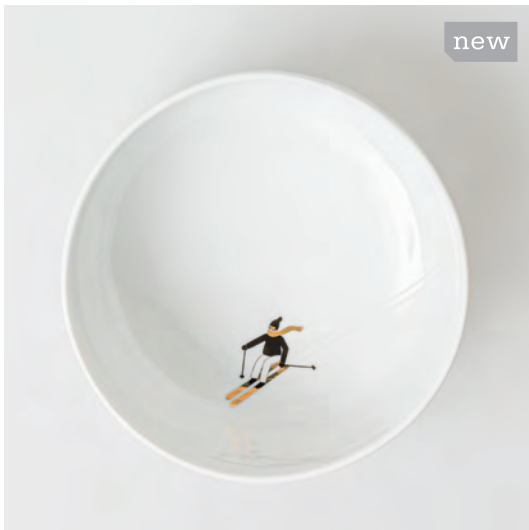

Teller · Schneeballschlacht
 Nr.: 92532. VE: 4. UVP: 24,95 €

Teller · Eislaufen
 Nr.: 92533. VE: 4. UVP: 24,95 €

Teller · Hundeschlitten
 Nr.: 92534. VE: 4. UVP: 24,95 €

Schneetag · Schüsseln

Design: Goldberg. Material: Porzellan mit Prägung und Decal.
‡ 6 cm, Ø 15 cm.