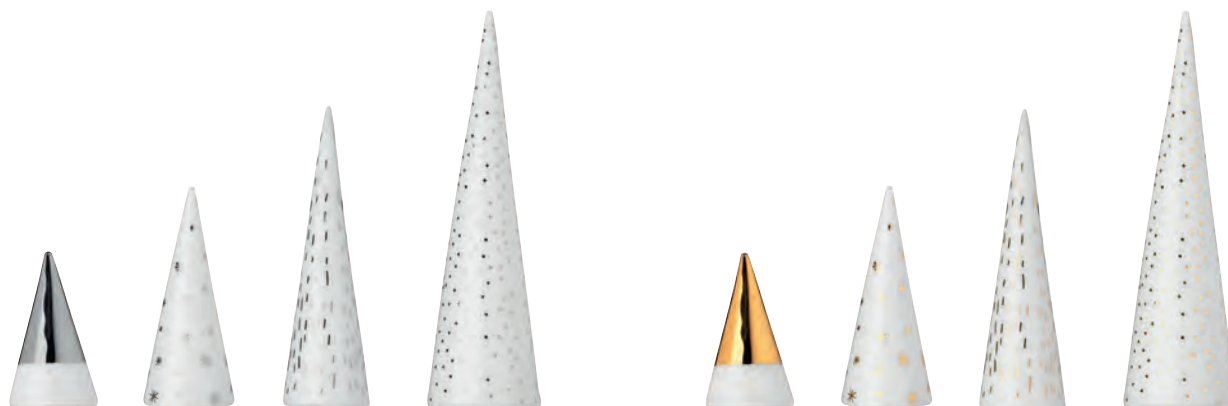

Silber · † 7 cm, Ø 2 cm.
Nr.: 89577. VE: 6. UVP: 16,95 €

Gold · † 7 cm, Ø 2 cm.
Nr.: 89576. VE: 6. UVP: 16,95 €