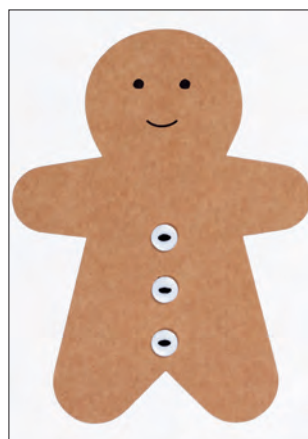

Lebkuchenmännchen
Nr.: 92106.