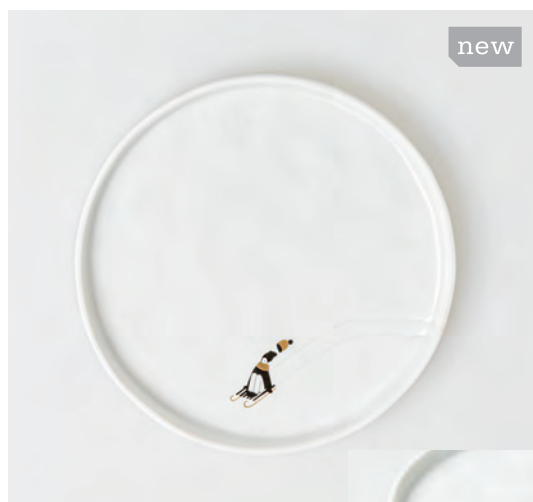

Schneetag · Teller

Design: Goldberg. Material: Porzellan mit Prägung und Decal.
† 1,2 cm, Ø 15 cm.

Teller · Goldkufen
Nr.: 92314. VE: 4. UVP: 16,95 €

Teller · Skifahren
Nr.: 92529. VE: 4. UVP: 16,95 €

Teller · Schneeballschlacht
Nr.: 92530. VE: 4. UVP: 16,95 €