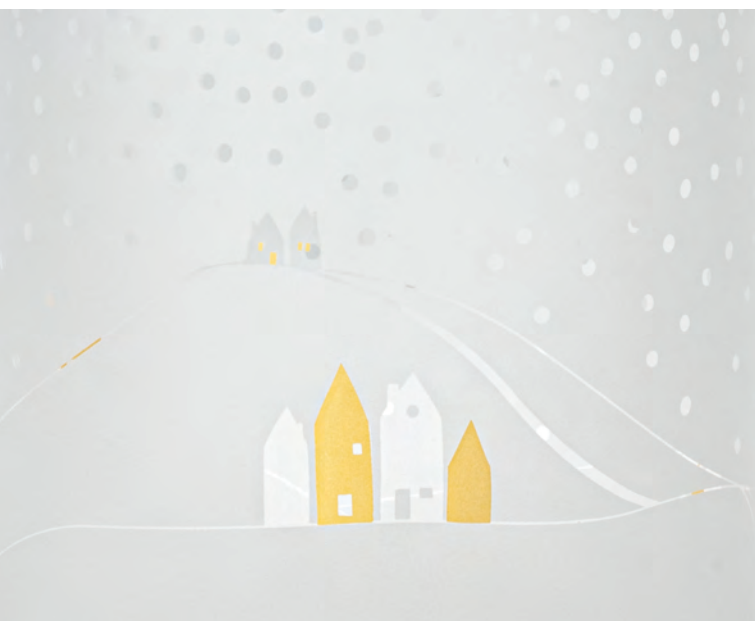

Lichterdorf · † 23,5 cm, Ø 26,8 cm.
Nr.: 92481. VE: 2. UVP: 99,95 €

Living

Windlicht Schneelandschaft · Design: Goldberg.

Material: Glas, gefrostet und matt goldenem Druck. Mit schwarzem, goldenem und weißem Decal.