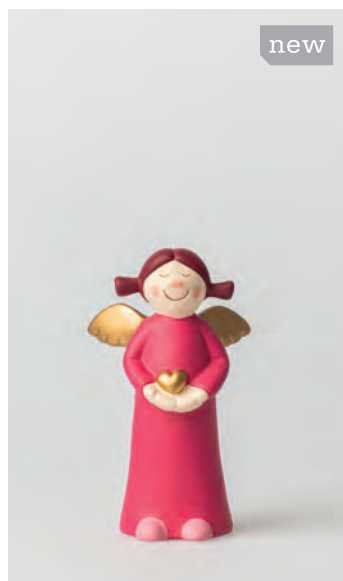

Sternchen · medium
‡ 11 cm.
Nr.: 92400. VE: 12. UVP: 15,95 €

Sternchen · klein
‡ 6 cm.
Nr.: 92406. VE: 12. UVP: 10,95 €

*Ich bringe Liebe – und Herzlichkeit für dich.
Von Kopf bis Fuß bin ich verliebt und bin so froh, dass es dich gibt.*

Charlotte · groß
‡ 17 cm.
Nr.: 92395. VE: 6. UVP: 22,95 €

Charlotte · medium
‡ 11 cm.
Nr.: 92401. VE: 12. UVP: 15,95 €

Charlotte · klein
‡ 6 cm.
Nr.: 92407. VE: 12. UVP: 10,95 €

Himmlische Schwestern | New Edition 9