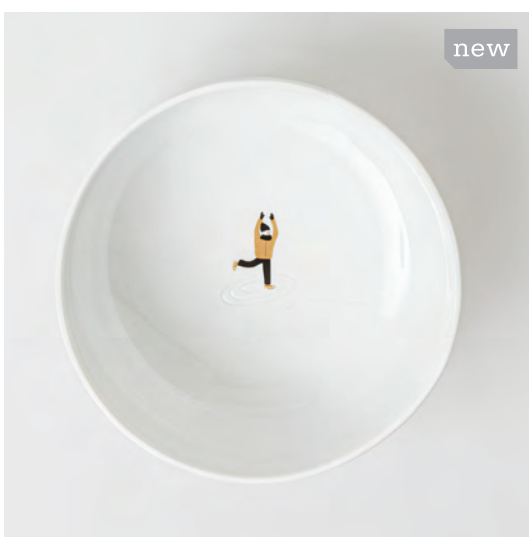

Schüssel · Schlittschuhfahren
Nr.: 92310. VE: 4. UVP: 24,95 €