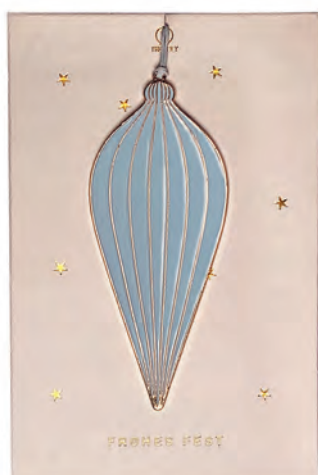

Elegant Blue · ↔ 4 cm, ↓ 10 cm.
Nr.: 51443. VE: 6. UVP: 9,95 €