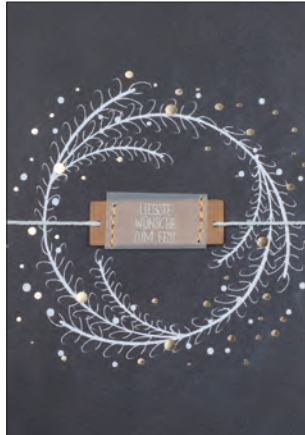

Liebste Wünsche zum Fest
Nr.: 91953.

Lamettkarte · Design: Sowa.

Material: Klappkarte aus Aquarellpapier oder durchgefärbtem schwarzen Papier, bedruckt mit Hotfoil.

Tannenbaum aus angenähten Lamettafäden in grün, gold oder silber.

↔ 11,8 cm, † 16,6 cm. VE: 6. UVP: 4,95 €