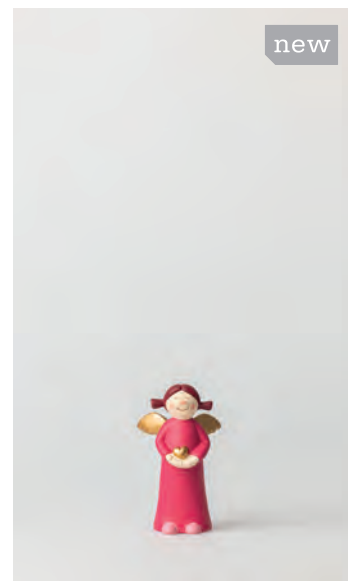

Charlotte · klein
‡ 6 cm.
Nr.: 92407. VE: 12. UVP: 10,95 €