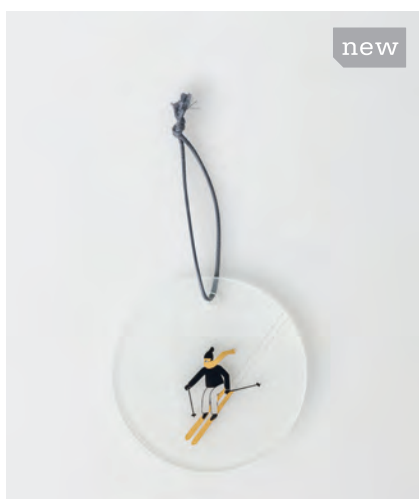

Ski fahren · Ø 7 cm.
Nr.: 92296. VE: 6. UVP: 9,95 €