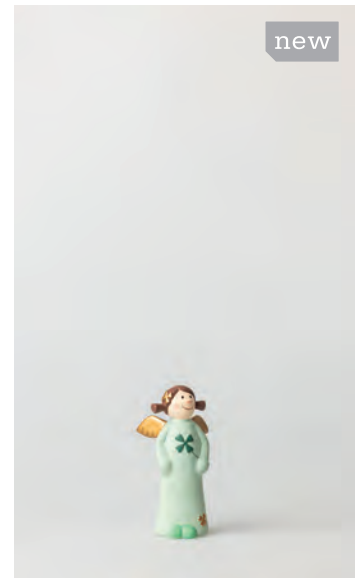

Pauline · groß
‡ 17 cm.
Nr.: 92392. VE: 6. UVP: 22,95 €

Pauline · medium
‡ 11 cm.
Nr.: 92398. VE: 12. UVP: 15,95 €

Pauline · klein
‡ 6 cm.
Nr.: 92404. VE: 12. UVP: 10,95 €

Ich bringe Licht - ein Funkenschlag, ein goldener Strahl von Herzlichkeit und Wärme in Hetze und Gelärme.