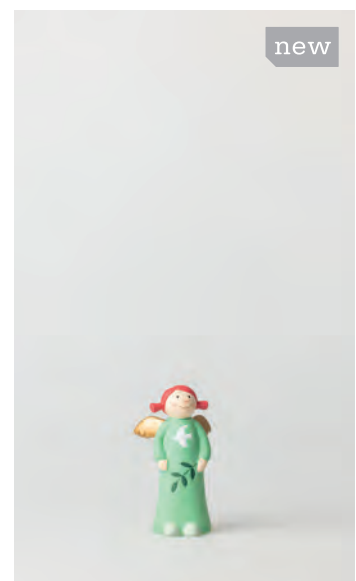

Aurelia · klein
‡ 6 cm.
Nr.: 92405. VE: 12. UVP: 10,95 €