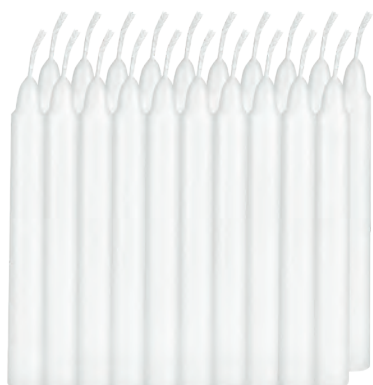

Ersatzkerzen · 20er Set

Material: Weiße Wachskerzen.

‡ 10 cm, Ø 1,2 cm. VE: 1. UVP: 9,95 €

Ersatzkerzen

Nr.: 89792.