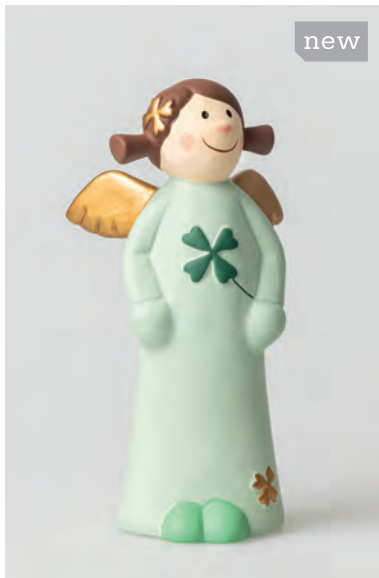

Himmlische Schwestern | New Edition 9

Design: Krauss. Material: Keramik, handbemalt.

Ich bringe Ideen - will Neues wachsen sehen. Träume zur Wirklichkeit machen, sprühen, verändern und lachen.

Pauline · groß
‡ 17 cm.
Nr.: 92392. VE: 6. UVP: 22,95 €