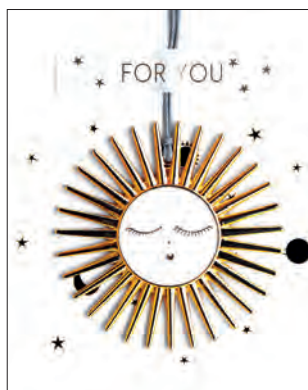

Ornament · Design: Yurtcu. Material: Ornament aus gold-, silber- bzw. kupferfarbenem Metall, glänzend. Emaillack. Baumwollband.

Sonne · Ø 5 cm.
Nr.: 51410. VE: 6. UVP: 7,95 €