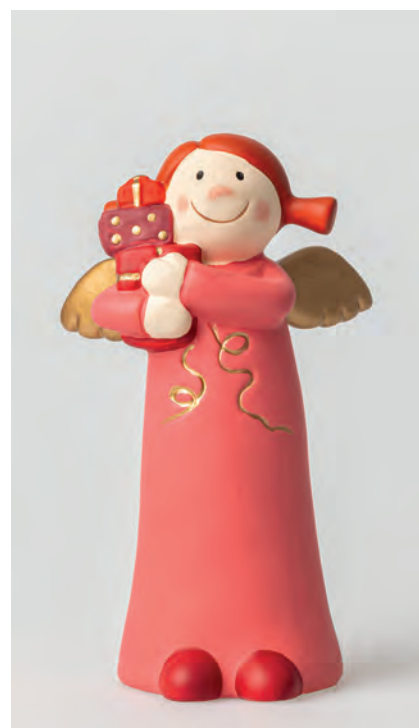

Aurelia · † 17 cm.
Nr.: 92393. VE: 6. UVP: 22,95 €

Sternchen · † 17 cm.
Nr.: 92394. VE: 6. UVP: 22,95 €

Charlotte · † 17 cm.
Nr.: 92395. VE: 6. UVP: 22,95 €

Florentine · † 17 cm.
Nr.: 92396. VE: 6. UVP: 22,95 €