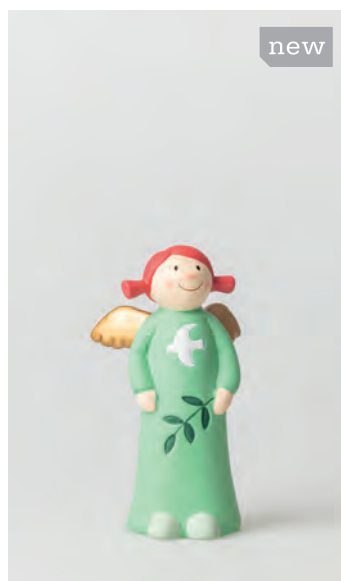

Aurelia · medium
‡ 11 cm.
Nr.: 92399. VE: 12. UVP: 15,95 €