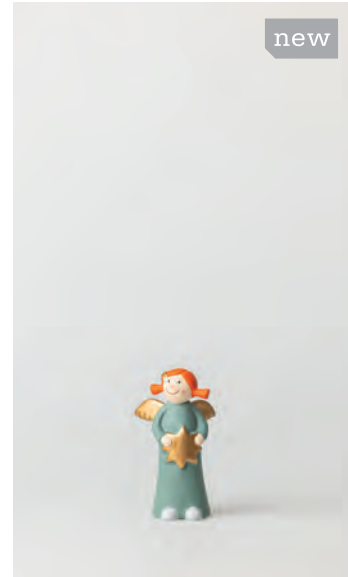

Sternchen · medium
‡ 11 cm.
Nr.: 92400. VE: 12. UVP: 15,95 €

Sternchen · klein
‡ 6 cm.
Nr.: 92406. VE: 12. UVP: 10,95 €

*Ich bringe Liebe – und Herzlichkeit für dich.
Von Kopf bis Fuß bin ich verliebt und bin so froh, dass es dich gibt.*