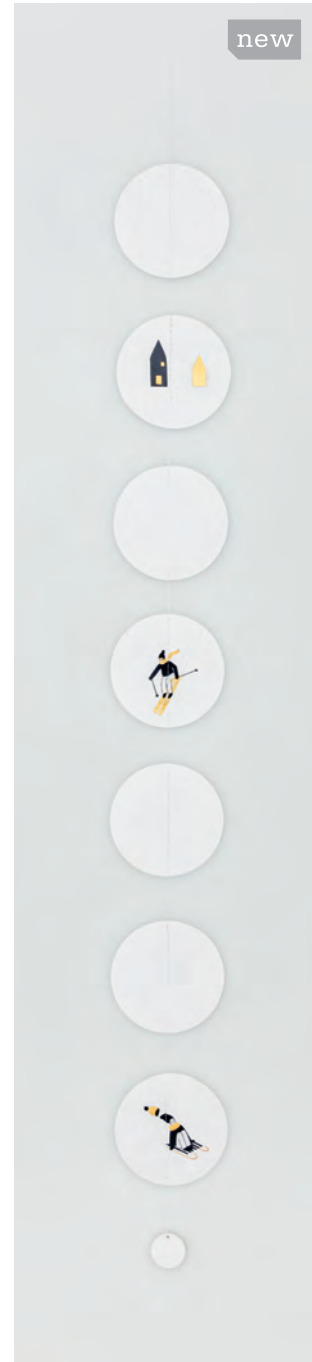

Kette · Winter
↔ 8 cm, † 80 cm.
Nr.: 92295. VE: 6. UVP: 19,95 €