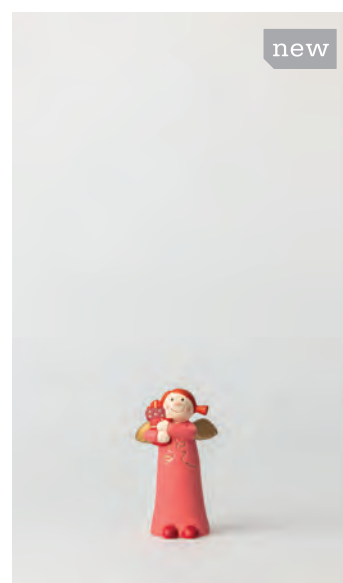

new

Rosine · klein
† 6 cm.
Nr.: 92409. VE: 12. UVP: 10,95 €

Set, groß: 18 Stück, je Figur 3 Stück. † 17 cm. Nr.: 92551. VE: 1.
Set, medium: 36 Stück, je Figur 6 Stück. † 11 cm. Nr.: 92552. VE: 1.
Set, klein: 36 Stück, je Figur 6 Stück. † 6 cm. Nr.: 92553. VE: 1.