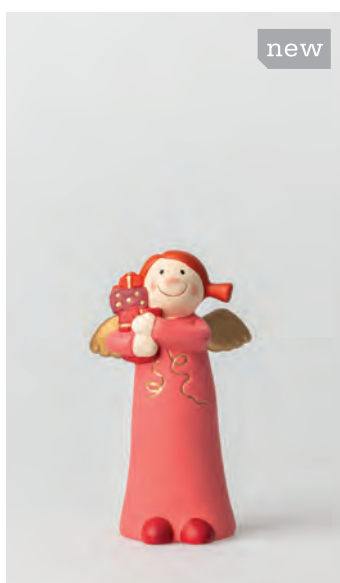

new

Rosine · medium
† 11 cm.
Nr.: 92403. VE: 12. UVP: 15,95 €