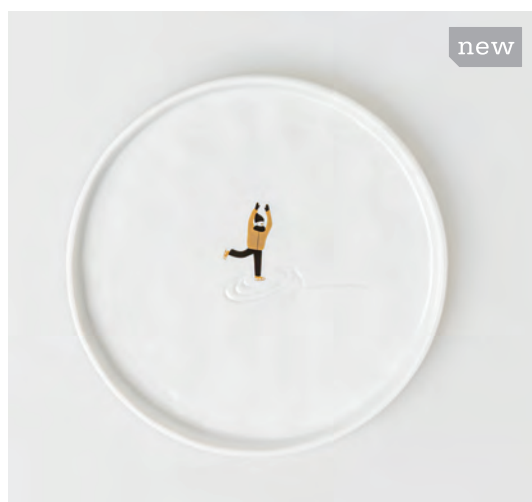

Schneetag · Teller

Design: Goldberg. Material: Porzellan mit Prägung und Decal.
† 1,2 cm, Ø 15 cm.

Teller · Goldkufen
Nr.: 92314. VE: 4. UVP: 16,95 €

Teller · Skifahren
Nr.: 92529. VE: 4. UVP: 16,95 €

Teller · Schneeballschlacht
Nr.: 92530. VE: 4. UVP: 16,95 €