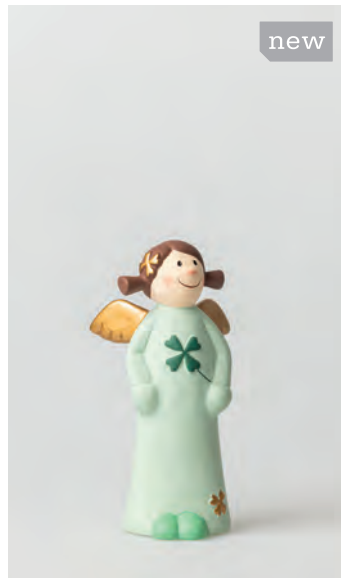

Pauline · groß
‡ 17 cm.
Nr.: 92392. VE: 6. UVP: 22,95 €

Pauline · medium
‡ 11 cm.
Nr.: 92398. VE: 12. UVP: 15,95 €

Pauline · klein
‡ 6 cm.
Nr.: 92404. VE: 12. UVP: 10,95 €

Ich bringe Licht - ein Funkenschlag, ein goldener Strahl von Herzlichkeit und Wärme in Hetze und Gelärme.