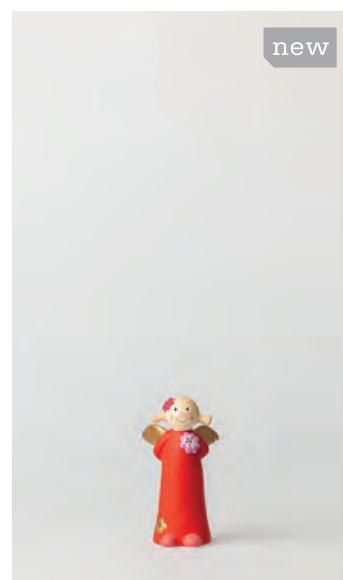

new

Florentine · klein
† 6 cm.
Nr.: 92408. VE: 12. UVP: 10,95 €

*Ich bringe dir Mut - es gibt etwas, das kannst du gut.
Darauf musst du dich besinnen, dann kannst du nur gewinnen.*